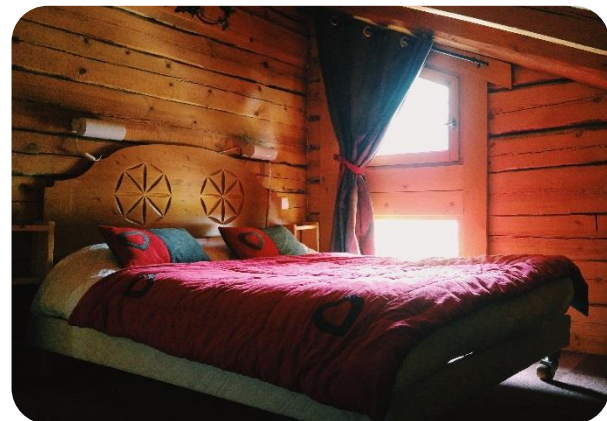

Adresse : Alpes Lodges Le Parc Isertan 194 Route du Rocher Blanc 73710 Pralognan-La-Vanoise

Adresse Email : camping@alpes-lodges.com Site Internet : www.alpes-lodges.com