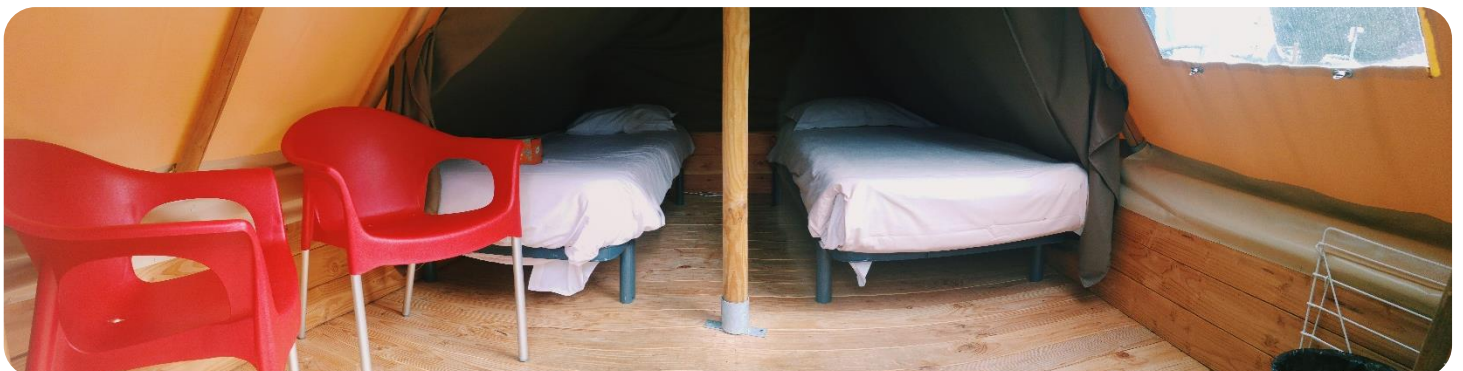

Adresse : Alpes Lodges Le Parc Isertan 194 Route du Rocher Blanc 73710 Pralognan-La-Vanoise

Adresse Email : camping@alpes-lodges.com Site Internet : www.alpes-lodges.com